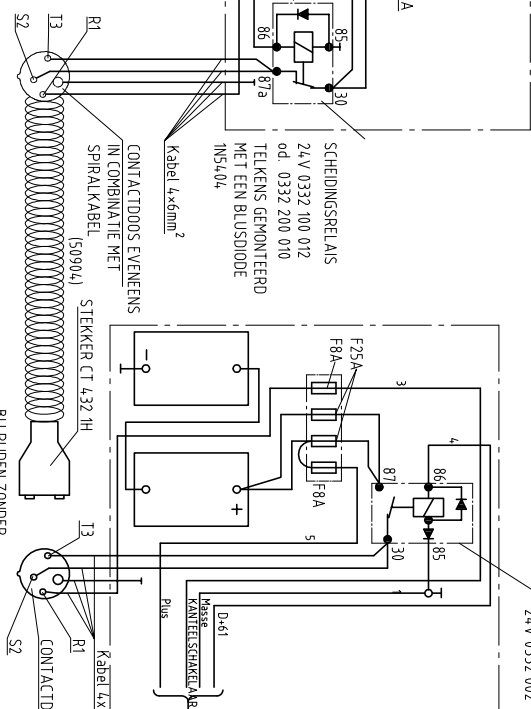

ACCUBAK VRACHTAUTO