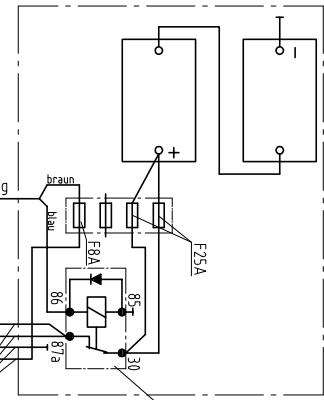

ACCUBAK AANHANGER