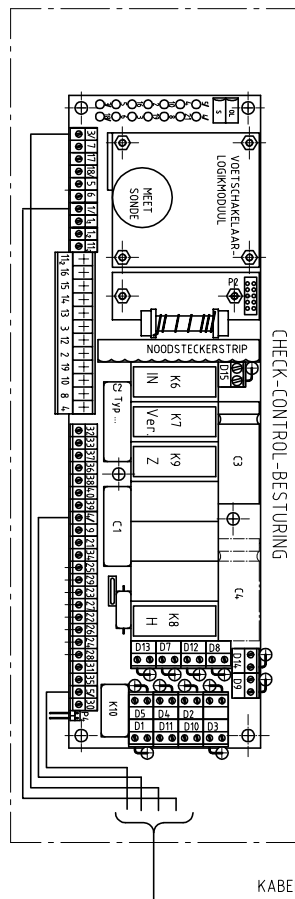

ACCUBAK AANHANGER

ACCUBAK VRACHTAUTO

BEDIENINGSUIT AANHANGER

AANSLUITING KABINESCHAKELAAR ALLEEN BIJ AANHANGERS MET LAADLEIDING

AANSLUITING KABINESCHAKELAAR ALLEEN BIJ TREKKERCOMBINATIE MET LAADLEIDING

BEDIENINGSUIT VRACHTAUTO

Maat:		Algemein tolerant	
Datum	15.01.96	Name	SCHUETZ
Gezocht		Gepuoft	
Massist			
ELEKTRISCH SCHAKELSHEMA AANHANGERS MET LAADKABEL EN TERUGMELDING		59686	00
Ersatz fuer			323.05
Ersetzt durch			89000
		 D-714211 Lengarten	