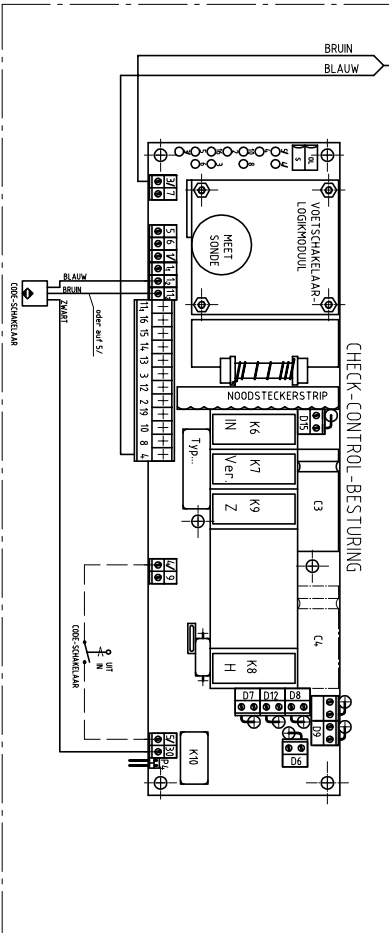

ACCUBAK AANHANGER

ACCUBAK VRACHTAUTO

BEDIENINGSUIT AANHANGER

AANSLUITING KABINESCHAKELAAR ALLEEN BIJ AANHANGERS MET LAADLEIDING

AANSLUITING KABINESCHAKELAAR ALLEEN BIJ TREKKERCOMBINATIE MET LAADLEIDING

BEDIENINGSUIT VRACHTAUTO

Maat:		Algemein tolerant	
Datum	15.01.96	Name	SCHUETZ
Gezocht		Gepuoft	
Massist			
ELEKTRISCH SCHAKELSHEMA AANHANGERS MET LAADKABEL EN TERUGMELDING		59686	00
Ersatz fuer			323.05
Ersetzt durch			89000
		 D-714211 Lengarten	